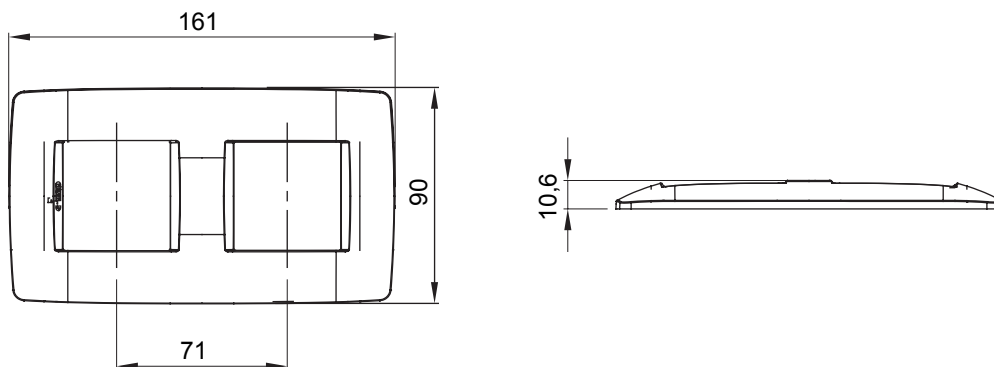

DIMENSIONS

SYMBOLE TECHNIQUE

NORMES ET HOMOLOGATIONS

GEWISS FRANCE SAS
ILIADE, 3 rue Christophe Colomb, 91300 Massy,
France
Tél : +33 (0) 1 64 86 80 80

www.gewiss.com/fr/fr
gewiss-fr@gewiss.com
Dernière mise à jour 13/11/2024

Les caractéristiques, dimensions, dessins et images sont communiqués à titre purement informatif et peuvent faire l'objet de modification sans aucun préavis