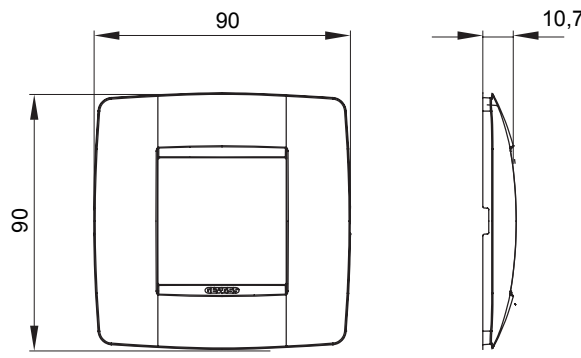

## GW16122TN

CHORUSMART - Appareillage mural

Gamme de plaques ChoruSmart à usage domestique, fabriquées dans une grande variété de formes, couleurs, matériaux et finitions. Elle comprend cinq formes (ONE, GEO, EGO, LUX, ICE et ICE Touch) pour les boîtes rectangulaires d'une capacité allant jusqu'à 12 modules et trois formes différentes (ONE International, GEO International et LUX International) adaptées aux boîtes rondes/carrées, à la fois simples et combinées en configurations horizontales ou verticales, d'une capacité de 2 allant jusqu'à 2+2+2+2 modules. Toutes les plaques ChoruSmart à usage domestique utilisent les mêmes supports, sans nécessiter d'adaptateurs supplémentaires. La gamme comprend également des plaques vierges, des plaques IP55 étanches et des plaques de contour.

Famille	ONE International	Description	1 poste (2 modules)
Couleur	Noir toner	Matière	Technopolymère
Finition	Brillante	Pour montage sur support	GW16821, GW16822, GW16823
Pour boîte	Rond/Carré	Test du fil incandescent	650 °C
Thermopression avec bille	70 °C	Norme	EN 60669-1
Electrocod	0110		

### DIMENSIONS