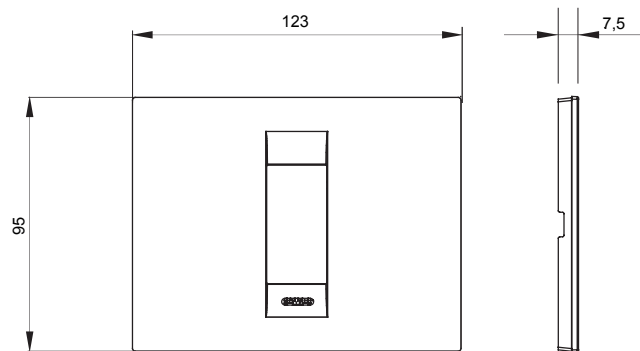

Fiche produit

GW16401TC

CHORUSMART - Appareillage mural

Gamme de plaques ChoruSmart à usage domestique, fabriquées dans une grande variété de formes, couleurs, matériaux et finitions. Elle comprend cinq formes (ONE, GEO, EGO, LUX, ICE et ICE Touch) pour les boîtes rectangulaires d'une capacité allant jusqu'à 12 modules et trois formes différentes (ONE International, GEO International et LUX International) adaptées aux boîtes rondes/carrées, à la fois simples et combinées en configurations horizontales ou verticales, d'une capacité de 2 allant jusqu'à 2+2+2+2 modules. Toutes les plaques ChoruSmart à usage domestique utilisent les mêmes supports, sans nécessiter d'adaptateurs supplémentaires. La gamme comprend également des plaques vierges, des plaques IP55 étanches et des plaques de contour.

Famille	GÉO	Description	1 module
Couleur	Chanvre	Matière	Technopolymère
Finition	Brillante	Pour montage sur support	GW16802, GW16803, GW16803N
Test du fil incandescent	650 °C	Thermopression avec bille	70 °C
Norme	EN 60669-1	Electrocod	0110

DIMENSIONS

SYMBOLE TECHNIQUE

NORMES ET HOMOLOGATIONS

GEWISS FRANCE SAS
ILIADE, 3 rue Christophe Colomb, 91300 Massy,
France
Tél : +33 (0) 1 64 86 80 80

www.gewiss.com/fr/fr
gewiss-fr@gewiss.com
Dernière mise à jour 19/11/2024

Les caractéristiques, dimensions, dessins et images sont communiqués à titre purement informatif et peuvent faire l'objet de modification sans aucun préavis