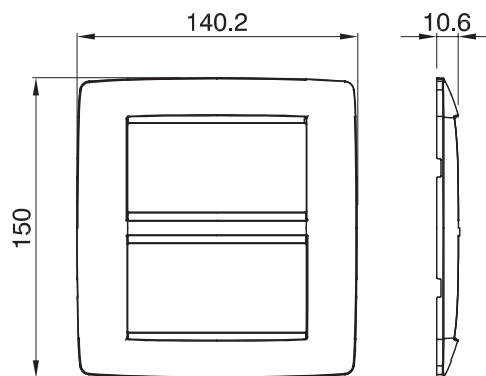

DIMENSIONS

SYMBOLE TECHNIQUE

NORMES ET HOMOLOGATIONS

GEWISS FRANCE SAS
ILIADE, 3 rue Christophe Colomb, 91300 Massy,
France
Tél : +33 (0) 1 64 86 80 80

www.gewiss.com/fr/fr
gewiss-fr@gewiss.com
Dernière mise à jour 19/11/2024

Les caractéristiques, dimensions, dessins et images sont communiqués à titre purement informatif et peuvent faire l'objet de modification sans aucun préavis