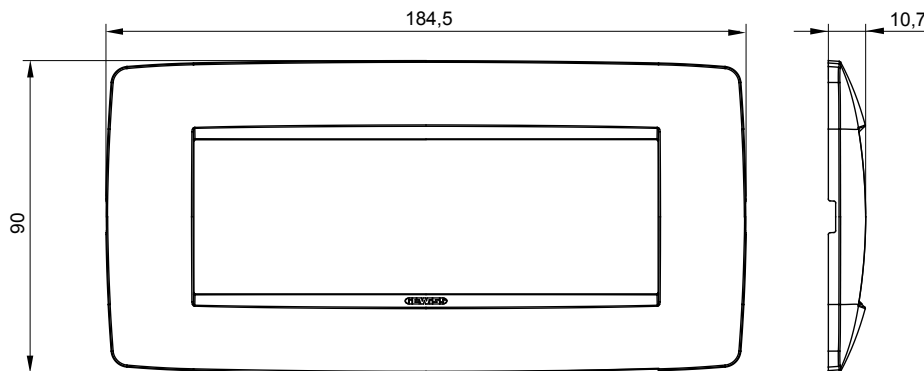

Fiche produit

GW16106TN

CHORUSMART - Appareillage mural

Gamme de plaques ChoruSmart à usage domestique, fabriquées dans une grande variété de formes, couleurs, matériaux et finitions. Elle comprend cinq formes (ONE, GEO, EGO, LUX, ICE et ICE Touch) pour les boîtes rectangulaires d'une capacité allant jusqu'à 12 modules et trois formes différentes (ONE International, GEO International et LUX International) adaptées aux boîtes rondes/carrées, à la fois simples et combinées en configurations horizontales ou verticales, d'une capacité de 2 allant jusqu'à 2+2+2+2 modules. Toutes les plaques ChoruSmart à usage domestique utilisent les mêmes supports, sans nécessiter d'adaptateurs supplémentaires. La gamme comprend également des plaques vierges, des plaques IP55 étanches et des plaques de contour.

Famille	ONE	Description	6 modules
Couleur	Noir toner	Matière	Technopolymère
Finition	Brillante	Pour montage sur support	GW16825
Test du fil incandescent	650 °C	Thermopression avec bille	70 °C
Norme	EN 60669-1	Electrocod	0110

DIMENSIONS

SYMBOLE TECHNIQUE

NORMES ET HOMOLOGATIONS

GEWISS FRANCE SAS
ILIADE, 3 rue Christophe Colomb, 91300 Massy,
France
Tél : +33 (0) 1 64 86 80 80

www.gewiss.com/fr/fr
gewiss-fr@gewiss.com
Dernière mise à jour 19/11/2024

Les caractéristiques, dimensions, dessins et images sont communiqués à titre purement informatif et peuvent faire l'objet de modification sans aucun préavis