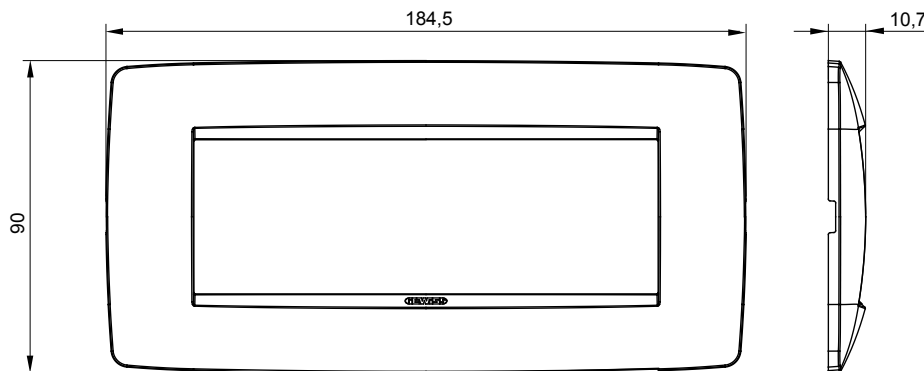

DIMENSIONS

SYMBOLE TECHNIQUE

NORMES ET HOMOLOGATIONS

GEWISS FRANCE SAS
ILIADE, 3 rue Christophe Colomb, 91300 Massy,
France
Tél : +33 (0) 1 64 86 80 80

www.gewiss.com/fr/fr
gewiss-fr@gewiss.com
Dernière mise à jour 19/11/2024

Les caractéristiques, dimensions, dessins et images sont communiqués à titre purement informatif et peuvent faire l'objet de modification sans aucun préavis