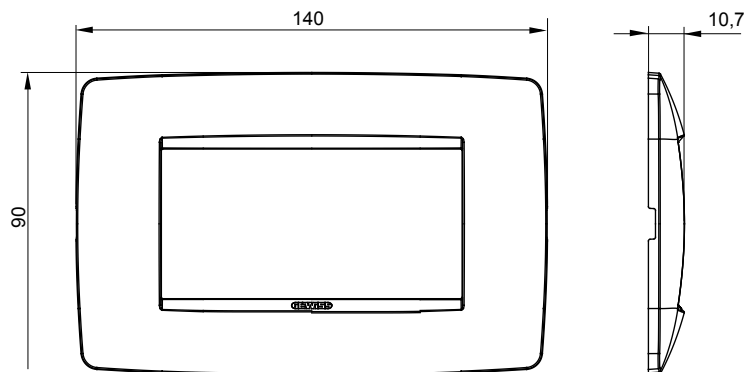

## GW16104TN

CHORUSMART - Appareillage mural

Gamme de plaques ChoruSmart à usage domestique, fabriquées dans une grande variété de formes, couleurs, matériaux et finitions. Elle comprend cinq formes (ONE, GEO, EGO, LUX, ICE et ICE Touch) pour les boîtes rectangulaires d'une capacité allant jusqu'à 12 modules et trois formes différentes (ONE International, GEO International et LUX International) adaptées aux boîtes rondes/carrées, à la fois simples et combinées en configurations horizontales ou verticales, d'une capacité de 2 allant jusqu'à 2+2+2+2 modules. Toutes les plaques ChoruSmart à usage domestique utilisent les mêmes supports, sans nécessiter d'adaptateurs supplémentaires. La gamme comprend également des plaques vierges, des plaques IP55 étanches et des plaques de contour.

Famille	ONE	Description	4 modules
Couleur	Noir toner	Matière	Technopolymère
Finition	Brillante	Pour montage sur support	GW16804, GW16804N
Test du fil incandescent	650 °C	Thermopression avec bille	70 °C
Norme	EN 60669-1	Electrocod	0110

### DIMENSIONS