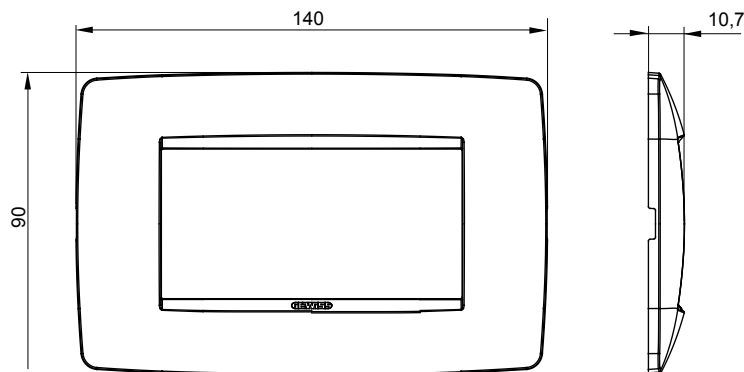

## GW16104TB

CHORUSMART - Appareillage mural

Gamme de plaques ChoruSmart à usage domestique, fabriquées dans une grande variété de formes, couleurs, matériaux et finitions. Elle comprend cinq formes (ONE, GEO, EGO, LUX, ICE et ICE Touch) pour les boîtes rectangulaires d'une capacité allant jusqu'à 12 modules et trois formes différentes (ONE International, GEO International et LUX International) adaptées aux boîtes rondes/carrées, à la fois simples et combinées en configurations horizontales ou verticales, d'une capacité de 2 allant jusqu'à 2+2+2+2 modules. Toutes les plaques ChoruSmart à usage domestique utilisent les mêmes supports, sans nécessiter d'adaptateurs supplémentaires. La gamme comprend également des plaques vierges, des plaques IP55 étanches et des plaques de contour.

### DIMENSIONS