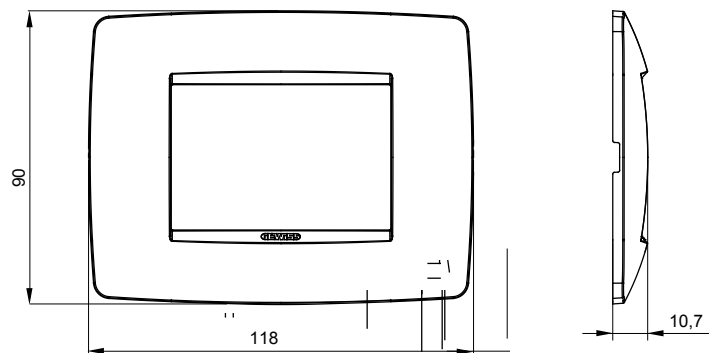

## GW16103TI

CHORUSMART - Appareillage mural

Gamme de plaques ChoruSmart à usage domestique, fabriquées dans une grande variété de formes, couleurs, matériaux et finitions. Elle comprend cinq formes (ONE, GEO, EGO, LUX, ICE et ICE Touch) pour les boîtes rectangulaires d'une capacité allant jusqu'à 12 modules et trois formes différentes (ONE International, GEO International et LUX International) adaptées aux boîtes rondes/carrées, à la fois simples et combinées en configurations horizontales ou verticales, d'une capacité de 2 allant jusqu'à 2+2+2+2 modules. Toutes les plaques ChoruSmart à usage domestique utilisent les mêmes supports, sans nécessiter d'adaptateurs supplémentaires. La gamme comprend également des plaques vierges, des plaques IP55 étanches et des plaques de contour.

|                          |            |                           |                   |
|--------------------------|------------|---------------------------|-------------------|
| Famille                  | ONE        | Description               | 3 modules         |
| Couleur                  | Ivoire     | Matière                   | Technopolymère    |
| Finition                 | Brillante  | Pour montage sur support  | GW16803, GW16803N |
| Test du fil incandescent | 650 °C     | Thermopression avec bille | 70 °C             |
| Norme                    | EN 60669-1 | Electrocod                | 0110              |

### DIMENSIONS