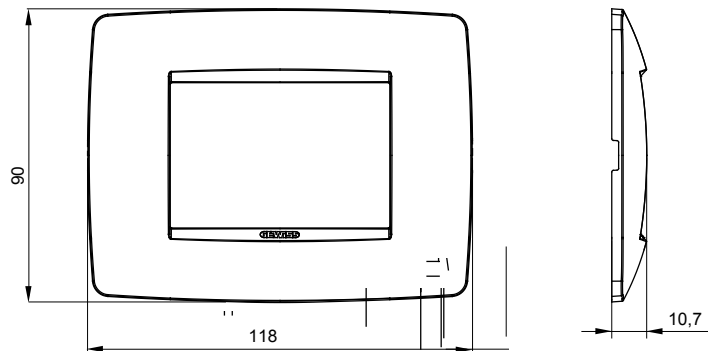

## GW16103TB

CHORUSMART - Appareillage mural

Gamme de plaques ChoruSmart à usage domestique, fabriquées dans une grande variété de formes, couleurs, matériaux et finitions. Elle comprend cinq formes (ONE, GEO, EGO, LUX, ICE et ICE Touch) pour les boîtes rectangulaires d'une capacité allant jusqu'à 12 modules et trois formes différentes (ONE International, GEO International et LUX International) adaptées aux boîtes rondes/carrées, à la fois simples et combinées en configurations horizontales ou verticales, d'une capacité de 2 allant jusqu'à 2+2+2+2 modules. Toutes les plaques ChoruSmart à usage domestique utilisent les mêmes supports, sans nécessiter d'adaptateurs supplémentaires. La gamme comprend également des plaques vierges, des plaques IP55 étanches et des plaques de contour.

### DIMENSIONS