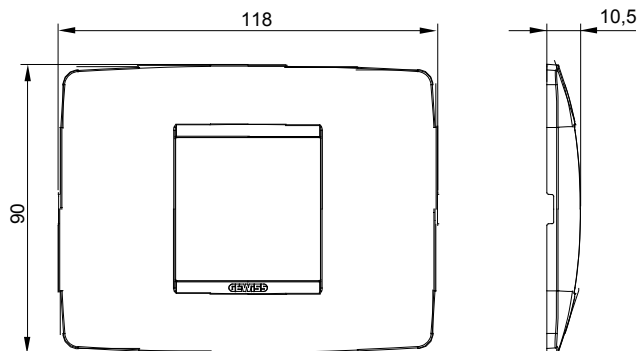

DIMENSIONS

SYMBOLE TECHNIQUE

NORMES ET HOMOLOGATIONS

GEWISS FRANCE SAS
ILIADE, 3 rue Christophe Colomb, 91300 Massy,
France
Tél : +33 (0) 1 64 86 80 80

www.gewiss.com/fr/fr
gewiss-fr@gewiss.com
Dernière mise à jour 19/11/2024

Les caractéristiques, dimensions, dessins et images sont communiqués à titre purement informatif et peuvent faire l'objet de modification sans aucun préavis