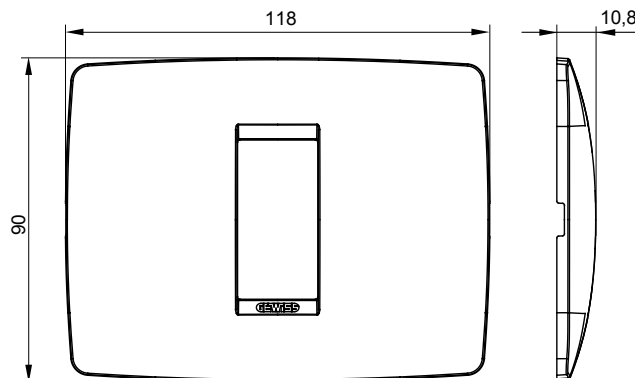

Fiche produit

GW16101TN

CHORUSMART - Appareillage mural

Gamme de plaques ChoruSmart à usage domestique, fabriquées dans une grande variété de formes, couleurs, matériaux et finitions. Elle comprend cinq formes (ONE, GEO, EGO, LUX, ICE et ICE Touch) pour les boîtes rectangulaires d'une capacité allant jusqu'à 12 modules et trois formes différentes (ONE International, GEO International et LUX International) adaptées aux boîtes rondes/carrées, à la fois simples et combinées en configurations horizontales ou verticales, d'une capacité de 2 allant jusqu'à 2+2+2+2 modules. Toutes les plaques ChoruSmart à usage domestique utilisent les mêmes supports, sans nécessiter d'adaptateurs supplémentaires. La gamme comprend également des plaques vierges, des plaques IP55 étanches et des plaques de contour.

Famille	ONE	Description	1 module
Couleur	Noir toner	Matière	Technopolymère
Finition	Brillante	Pour montage sur support	GW16802, GW16803, GW16803N
Test du fil incandescent	650 °C	Thermopression avec bille	70 °C
Norme	EN 60669-1	Electrocod	0110

DIMENSIONS

SYMBOLE TECHNIQUE

NORMES ET HOMOLOGATIONS

GEWISS FRANCE SAS
ILIADE, 3 rue Christophe Colomb, 91300 Massy,
France
Tél : +33 (0) 1 64 86 80 80

www.gewiss.com/fr/fr
gewiss-fr@gewiss.com
Dernière mise à jour 19/11/2024

Les caractéristiques, dimensions, dessins et images sont communiqués à titre purement informatif et peuvent faire l'objet de modification sans aucun préavis