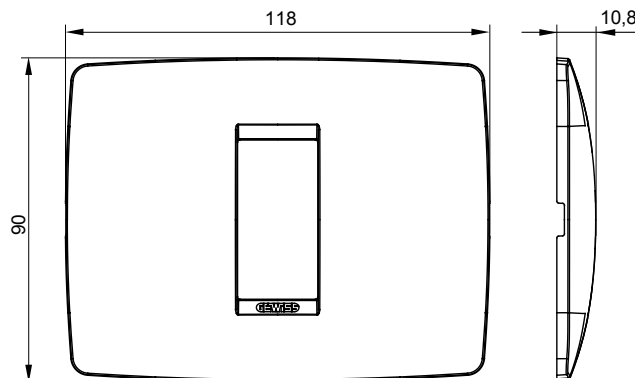

Fiche produit

GW16101TI

CHORUSMART - Appareillage mural

Gamme de plaques ChoruSmart à usage domestique, fabriquées dans une grande variété de formes, couleurs, matériaux et finitions. Elle comprend cinq formes (ONE, GEO, EGO, LUX, ICE et ICE Touch) pour les boîtes rectangulaires d'une capacité allant jusqu'à 12 modules et trois formes différentes (ONE International, GEO International et LUX International) adaptées aux boîtes rondes/carrées, à la fois simples et combinées en configurations horizontales ou verticales, d'une capacité de 2 allant jusqu'à 2+2+2+2 modules. Toutes les plaques ChoruSmart à usage domestique utilisent les mêmes supports, sans nécessiter d'adaptateurs supplémentaires. La gamme comprend également des plaques vierges, des plaques IP55 étanches et des plaques de contour.

Famille	ONE	Description	1 module
Couleur	Ivoire	Matière	Technopolymère
Finition	Brillante	Pour montage sur support	GW16802, GW16803, GW16803N
Test du fil incandescent	650 °C	Thermopression avec bille	70 °C
Norme	EN 60669-1	Electrocod	0110

DIMENSIONS

SYMBOLE TECHNIQUE

NORMES ET HOMOLOGATIONS

GEWISS FRANCE SAS
ILIADE, 3 rue Christophe Colomb, 91300 Massy,
France
Tél : +33 (0) 1 64 86 80 80

www.gewiss.com/fr/fr
gewiss-fr@gewiss.com
Dernière mise à jour 19/11/2024

Les caractéristiques, dimensions, dessins et images sont communiqués à titre purement informatif et peuvent faire l'objet de modification sans aucun préavis