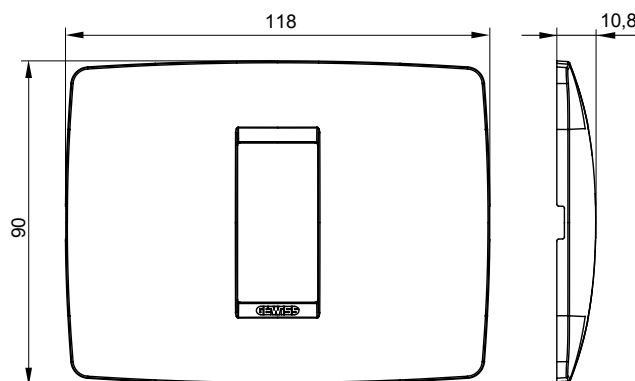

## GW16101TB

CHORUSMART - Appareillage mural

Gamme de plaques ChoruSmart à usage domestique, fabriquées dans une grande variété de formes, couleurs, matériaux et finitions. Elle comprend cinq formes (ONE, GEO, EGO, LUX, ICE et ICE Touch) pour les boîtes rectangulaires d'une capacité allant jusqu'à 12 modules et trois formes différentes (ONE International, GEO International et LUX International) adaptées aux boîtes rondes/carrées, à la fois simples et combinées en configurations horizontales ou verticales, d'une capacité de 2 allant jusqu'à 2+2+2+2 modules. Toutes les plaques ChoruSmart à usage domestique utilisent les mêmes supports, sans nécessiter d'adaptateurs supplémentaires. La gamme comprend également des plaques vierges, des plaques IP55 étanches et des plaques de contour.

Famille	ONE	Description	1 module
Couleur	Blanc	Matière	Technopolymère
Finition	Brillante	Pour montage sur support	GW16802, GW16803, GW16803N
Test du fil incandescent	650 °C	Thermopression avec bille	70 °C
Norme	EN 60669-1	Electrocod	0110

### DIMENSIONS