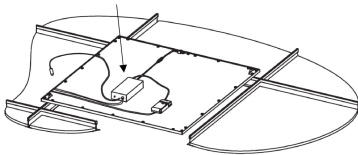

Abmessungen

Lichtverteilungskurve

Technische Symbole

IP20

IK
IK03

Normen / Richtlinien