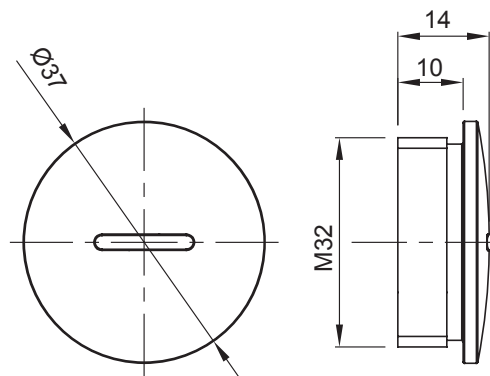

Zubehör für Installationen im Wohnungsbau, Zweckbau und Industrie. Die Baureihe besteht aus Befestigungszubehör für Rohre und Kabel/Leitungen, sowie Zubehör für starre Rohre (RK) und biegsame Rohre (DF). Die Baureihe beinhaltet ebenfalls verschiedene Kabelbinder (52FS) und Klemmen (44).

Farbe	Grau ähnlich RAL 7035	Schutzart	IP65
Material	Polyamid	Gewinde	M32
Electrocod	36B		

### Abmessungen