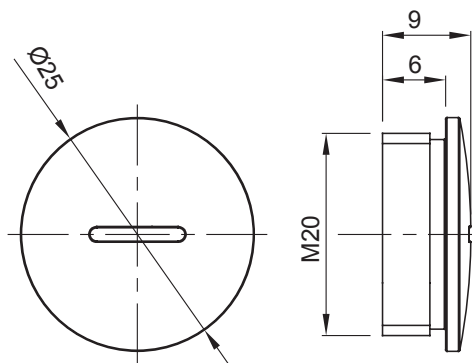

Zubehör für Installationen im Wohnungsbau, Zweckbau und Industrie. Die Baureihe besteht aus Befestigungszubehör für Rohre und Kabel/Leitungen, sowie Zubehör für starre Rohre (RK) und biegsame Rohre (DF). Die Baureihe beinhaltet ebenfalls verschiedene Kabelbinder (52FS) und Klemmen (44).

Farbe	Grau ähnlich RAL 7035	Schutzart	IP65
Material	Polyamid	Gewinde	M20
Electrocod	36B		

### Abmessungen