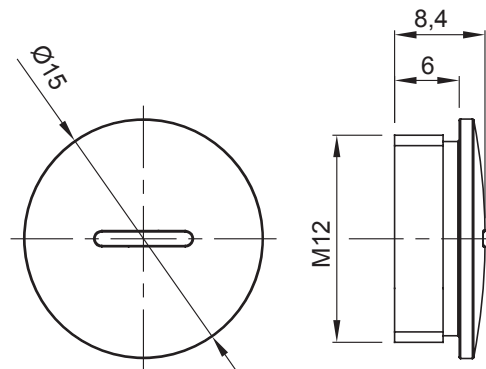

Zubehör für Installationen im Wohnungsbau, Zweckbau und Industrie. Die Baureihe besteht aus Befestigungszubehör für Rohre und Kabel/Leitungen, sowie Zubehör für starre Rohre (RK) und biegsame Rohre (DF). Die Baureihe beinhaltet ebenfalls verschiedene Kabelbinder (52FS) und Klemmen (44).

Farbe	Grau ähnlich RAL 7035	Schutzart	IP65
Material	Polyamid	Gewinde	M12
Electrocod	36B		

### Abmessungen