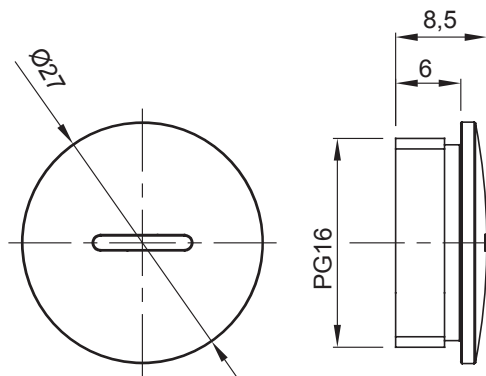

Zubehör für Installationen im Wohnungsbau, Zweckbau und Industrie. Die Baureihe besteht aus Befestigungszubehör für Rohre und Kabel/Leitungen, sowie Zubehör für starre Rohre (RK) und biegsame Rohre (DF). Die Baureihe beinhaltet ebenfalls verschiedene Kabelbinder (52FS) und Klemmen (44).

Farbe	Grau ähnlich RAL 7035	Schutzart	IP65
Material	Polyamid	Gewinde	PG16
Electrocod	36B		

Abmessungen

Technische Symbole

IP

IP65