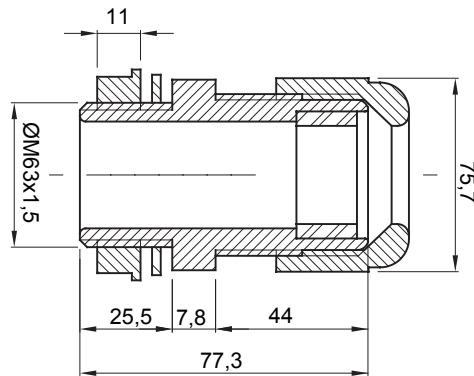

Zubehör für Installationen im Wohnungsbau, Zweckbau und Industrie. Die Baureihe besteht aus Befestigungszubehör für Rohre und Kabel/Leitungen, sowie Zubehör für starre Rohre (RK) und biegsame Rohre (DF). Die Baureihe beinhaltet ebenfalls verschiedene Kabelbinder (52FS) und Klemmen (44).

Farbe	Grau ähnlich RAL 7035	Schutzart	IP68
Material	Polyamid	Für Kabel Ø (mm)	von 35 bis 44
Gewinde metrisch	63x1,5	Durchmesser Montagebohrung	63
Beschreibung	Kabelverschraubungen	Glühdrahtprüfung	650 °C
Betriebstemperatur	-25 +65 °C	Electrocod	36B
Norm	EN 50262 - IEC 62444 - IEC/EN 60243		

Abmessungen

Technische Symbole

IP

IP68

GWT

650 °C

Normen / Richtlinien