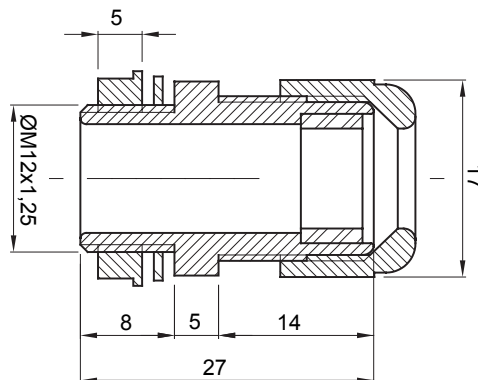

Zubehör für Installationen im Wohnungsbau, Zweckbau und Industrie. Die Baureihe besteht aus Befestigungszubehör für Rohre und Kabel/Leitungen, sowie Zubehör für starre Rohre (RK) und biegsame Rohre (DF). Die Baureihe beinhaltet ebenfalls verschiedene Kabelbinder (52FS) und Klemmen (44).

Farbe	Grau ähnlich RAL 7035	Schutzart	IP68
Material	Polyamid	Für Kabel Ø (mm)	von 3 bis 6,5
Gewinde metrisch	12x1,25	Durchmesser Montagebohrung	12
Beschreibung	Kabelverschraubungen	Glühdrahtprüfung	650 °C
Betriebstemperatur	-25 +65 °C	Electrocod	36B
Norm	EN 50262 - IEC 62444 - IEC/EN 60243		

#### Abmessungen

#### Technische Symbole

IP

IP68

GWT

650 °C