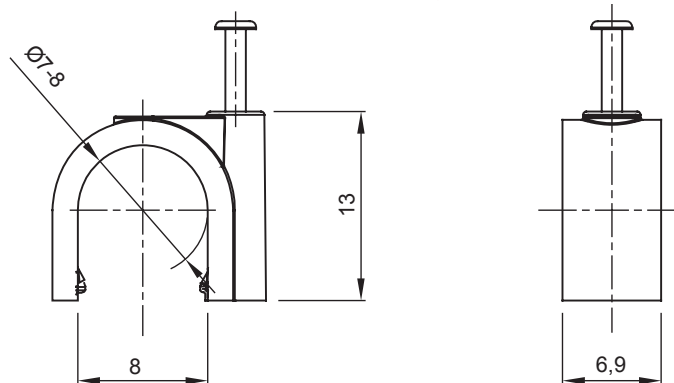

Zubehör für Installationen im Wohnungsbau, Zweckbau und Industrie. Die Baureihe besteht aus Befestigungszubehör für Rohre und Kabel/Leitungen, sowie Zubehör für starre Rohre (RK) und biegsame Rohre (DF). Die Baureihe beinhaltet ebenfalls verschiedene Kabelbinder (52FS) und Klemmen (44).

Farbe	Grau ähnlich RAL 7035	Material	Schlagfestes Polymer
Innen Ø (mm)	7-8	Beschreibung	Nagelschellen
Glühdrahtprüfung	750 °C	Aussendurchmesser Rohre (mm)	7-8
Typ	With Nagel	Betriebstemperatur	-5 +60 °C
Material	Halogenfrei gemäß EN 60754-2	Electrocod	21221
Norm	EN 61386-1 (soweit anwendbar)		

Abmessungen

Technische Symbole

Normen / Richtlinien