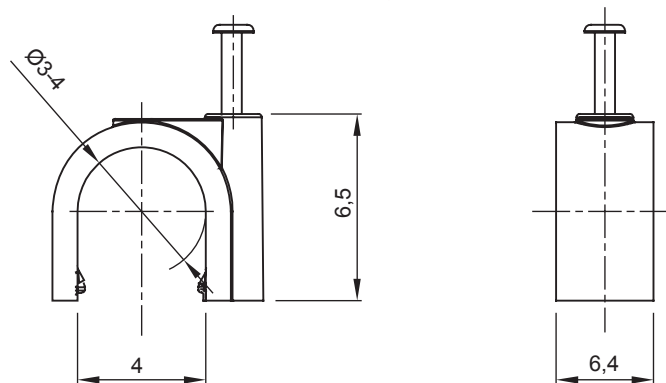

Zubehör für Installationen im Wohnungsbau, Zweckbau und Industrie. Die Baureihe besteht aus Befestigungszubehör für Rohre und Kabel/Leitungen, sowie Zubehör für starre Rohre (RK) und biegsame Rohre (DF). Die Baureihe beinhaltet ebenfalls verschiedene Kabelbinder (52FS) und Klemmen (44).

Farbe	Grau ähnlich RAL 7035	Material	Schlagfestes Polymer
Innen Ø (mm)	3-4	Beschreibung	Nagelschellen
Glühdrahtprüfung	750 °C	Aussendurchmesser Rohre (mm)	3-4
Typ	With Nagel	Betriebstemperatur	-5 +60 °C
Material	Halogenfrei gemäß EN 60754-2	Electrocod	21221
Norm	EN 61386-1 (soweit anwendbar)		

### Abmessungen