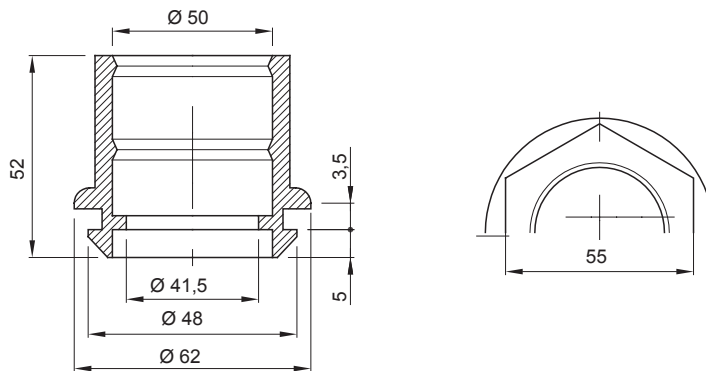

Farbe	Grau ähnlich RAL 7035	Schutzart	IP44
Material	Flexibles Polymer	Aussendurchmesser Rohre (mm)	50
Durchmesser Montagebohrung	48	Glühdrahtprüfung	750 °C
Betriebstemperatur	-5 +60 °C	Electrocod	21221
Norm	EN 61386-1 - EN 60670-1 (soweit anwendbar)		

#### Abmessungen

#### Technische Symbole

IP

IP44

GWT

750 °C