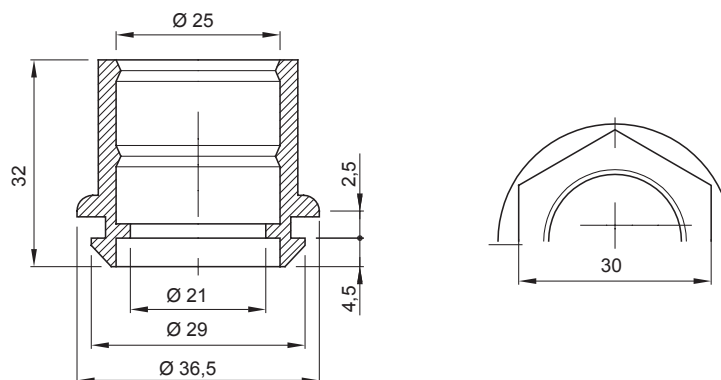

Farbe	Grau ähnlich RAL 7035	Schutzart	IP44
Material	Flexibles Polymer	Aussendurchmesser Rohre (mm)	25
Durchmesser Montagebohrung	29	Glühdrahtprüfung	750 °C
Betriebstemperatur	-5 +60 °C	Electrocod	21221
Norm	EN 61386-1 - EN 60670-1 (soweit anwendbar)		

#### Abmessungen

#### Technische Symbole

IP

IP44

GWT

750 °C