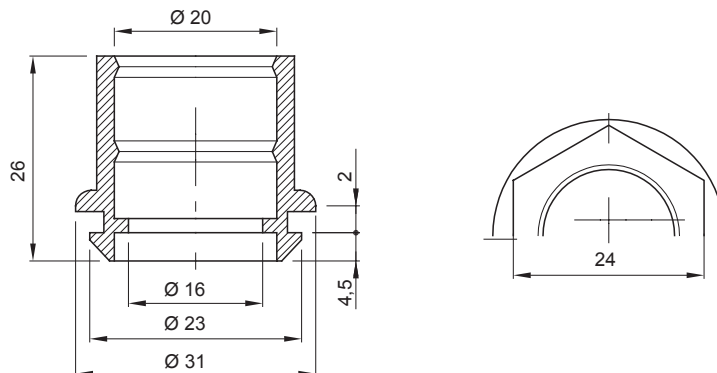

Zubehör für Installationen im Wohnungsbau, Zweckbau und Industrie. Die Baureihe besteht aus Befestigungszubehör für Rohre und Kabel/Leitungen, sowie Zubehör für starre Rohre (RK) und biegsame Rohre (DF). Die Baureihe beinhaltet ebenfalls verschiedene Kabelbinder (52FS) und Klemmen (44).

Farbe	Grau ähnlich RAL 7035	Schutzart	IP44
Material	Flexibles Polymer	Aussendurchmesser Rohre (mm)	20
Durchmesser Montagebohrung	23	Glühdrahtprüfung	750 °C
Betriebstemperatur	-5 +60 °C	Electrocod	21221
Norm	EN 61386-1 - EN 60670-1 (soweit anwendbar)		

Abmessungen

Technische Symbole

IP44

750 °C

Normen / Richtlinien