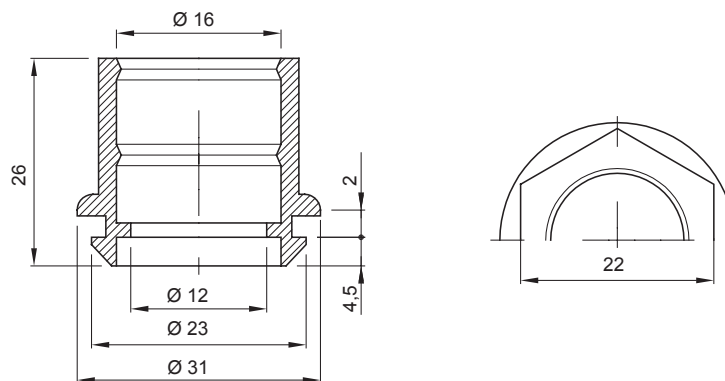

Farbe	Grau ähnlich RAL 7035	Schutzart	IP44
Material	Flexibles Polymer	Aussendurchmesser Rohre (mm)	16
Durchmesser Montagebohrung	23	Glühdrahtprüfung	750 °C
Betriebstemperatur	-5 +60 °C	Electrocod	21221
Norm	EN 61386-1 - EN 60670-1 (soweit anwendbar)		

#### Abmessungen

#### Technische Symbole

IP

IP44

GWT

750 °C