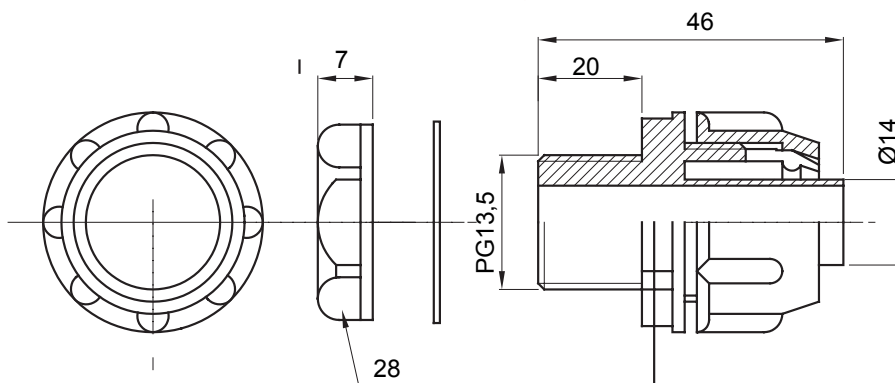

Gerade und drehbare Verbinder für Schutzschläuche mit der Schutzart IP54.

Farbe	Grau ähnlich RAL 7035	Schutzart	IP54
Gewinde PG	13.5	Schlauch Ø (mm)	14
Typ	Fest	Electrocod	210

Abmessungen

Technische Symbole