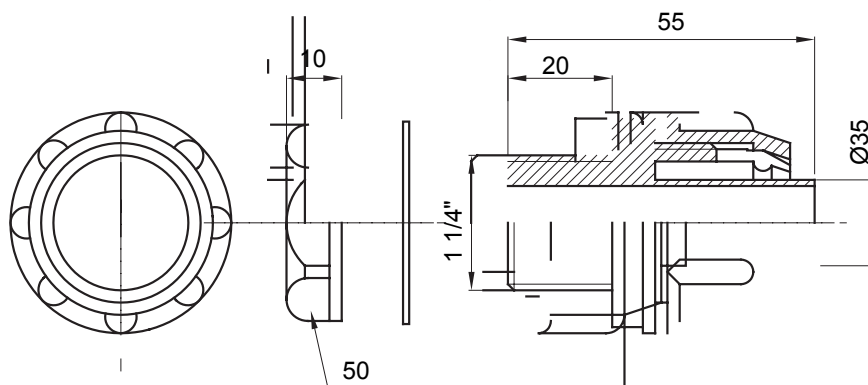

Gerade und drehbare Verbinder für Schutzschläuche mit der Schutzart IP54.

Farbe	Grau ähnlich RAL 7035	Schutzart	IP54
Gewinde Zoll	1 1/4"	Schlauch Ø (mm)	35
Typ	Fest	Electrocod	210

### Abmessungen