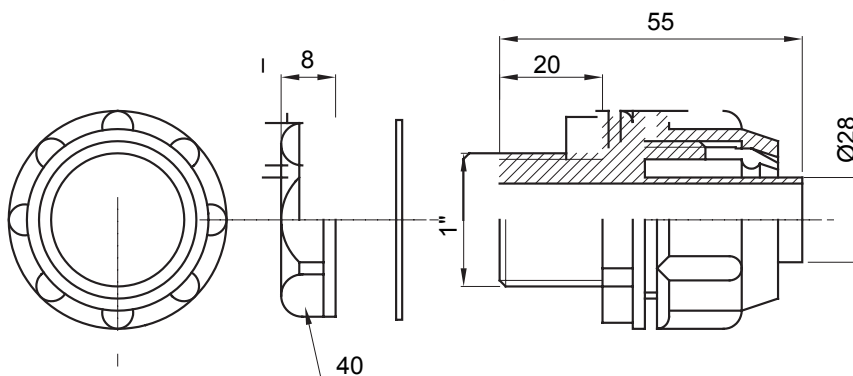

Gerade und drehbare Verbinder für Schutzschläuche mit der Schutzart IP54.

Farbe	Grau ähnlich RAL 7035	Schutzart	IP54
Gewinde Zoll	1"	Schlauch Ø (mm)	28
Typ	Fest	Electrocod	210

### Abmessungen