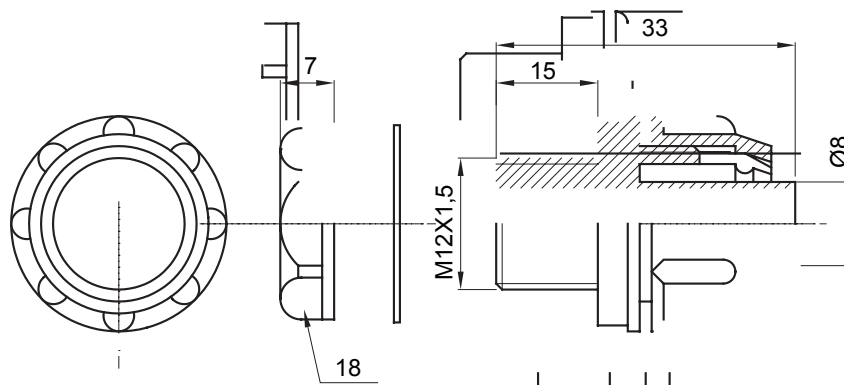

Gerade und drehbare Verbinder für Schutzschläuche mit der Schutzart IP54.

Farbe	Grau ähnlich RAL 7035	Schutzart	IP54
Gewinde metrisch	M12x1,5	Schlauch Ø (mm)	8
Typ	Fest	Electrocod	210

### Abmessungen