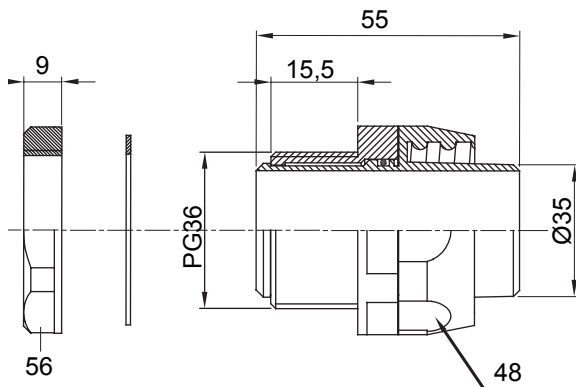

Gerade und drehbare Verbinder für Schutzschläuche mit der Schutzart IP54.

Farbe	Schwarz ähnlich RAL 9005	Schutzart	IP54
Gewinde PG	36	Schlauch Ø (mm)	35
Typ	Drehbare	Electrocod	210

Abmessungen

Technische Symbole

IP

IP54

Normen / Richtlinien