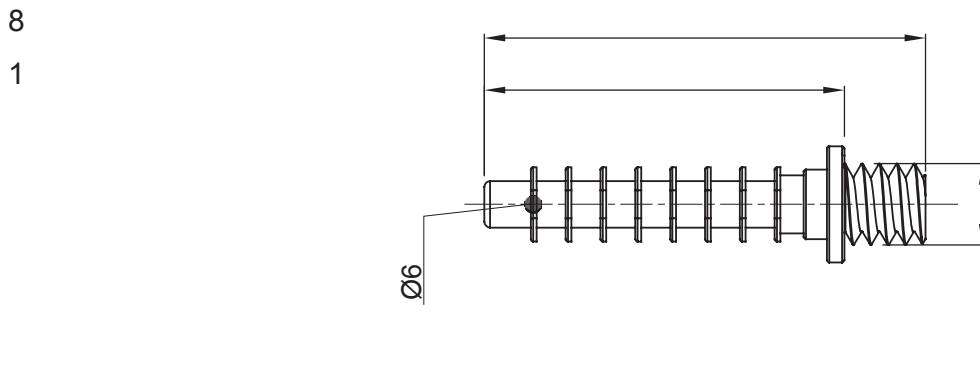

Zubehör für Installationen im Wohnungsbau, Zweckbau und Industrie. Die Baureihe besteht aus Befestigungszubehör für Rohre und Kabel/Leitungen, sowie Zubehör für starre Rohre (RK) und biegsame Rohre (DF). Die Baureihe beinhaltet ebenfalls verschiedene Kabelbinder (52FS) und Klemmen (44).

Farbe	Grau ähnlich RAL 7035	Schutzart	-
Merkmale	1 Kopfschutz-Einsatz inklusive	Für Bohrungen Ø (mm)	6
Glühdrahtprüfung	750 °C	Betriebstemperatur	-5 +60 °C
Material	Halogenfrei gemäß EN 60754-2	Electrocod	21221
Norm	EN 61386-1 (soweit anwendbar)		

Abmessungen

Technische Symbole

IP

GWT

750 °C

Normen / Richtlinien