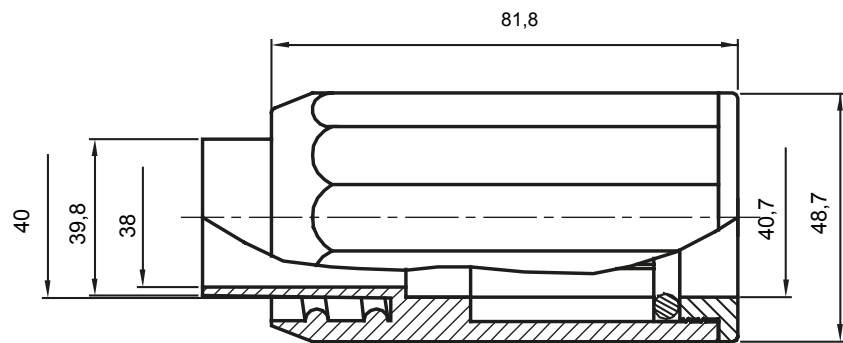

Formteile für starre Rohre mit den Schutzarten IP40 und IP67. Starre schwere Rohre der Baureihe RKB aus PVC, Klassifizierung 4321. Gemäß IEC 61386-1 (CEI 23/80) und IEC 61386-21 (CEI 23/81). Verfügbar in 7 Größen, von 16 bis 63 mm, Länge 3 m. Geeignet für Stark- und Schwachstrom. Installation: Aufputz, abgehängte Decken und Doppelböden.

Farbe	Grau ähnlich RAL 7035	Schutzart	IP65
Rohr Ø (mm)	40	Schlauch Ø (mm)	40
Material	Halogenfrei gemäß EN 50642	Electrocod	21221

Abmessungen

Technische Symbole

IP

HF
HALOGEN FREE

IP65

Normen / Richtlinien