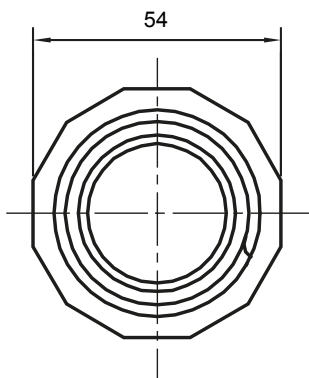

Formteile für starre Rohre mit den Schutzarten IP40 und IP67. Starre schwere Rohre der Baureihe RKB aus PVC, Klassifizierung 4321. Gemäß IEC 61386-1 (CEI 23/80) und IEC 61386-21 (CEI 23/81). Verfügbar in 7 Größen, von 16 bis 63 mm, Länge 3 m. Geeignet für Stark- und Schwachstrom. Installation: Aufputz, abgehängte Decken und Doppelböden.

Farbe	Grau ähnlich RAL 7035	Schutzart	IP65
Rohr Ø (mm)	40	Schlauch Ø (mm)	40
Material	Halogenfrei gemäß EN 50642	Electrocod	21221

Abmessungen

Technische Symbole

IP

HF
HALOGEN FREE

IP65

Normen / Richtlinien