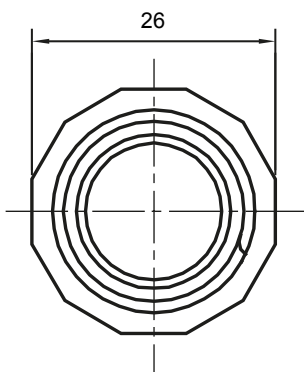

Formteile für starre Rohre mit den Schutzarten IP40 und IP67. Starre schwere Rohre der Baureihe RKB aus PVC, Klassifizierung 4321. Gemäß IEC 61386-1 (CEI 23/80) und IEC 61386-21 (CEI 23/81). Verfügbar in 7 Größen, von 16 bis 63 mm, Länge 3 m. Geeignet für Stark- und Schwachstrom. Installation: Aufputz, abgehängte Decken und Doppelböden.

Farbe	Grau ähnlich RAL 7035	Schutzart	IP65
Rohr Ø (mm)	16	Schlauch Ø (mm)	16
Material	Halogen free in compliance with EN 50642	Electrocod	21221

Abmessungen

Technische Symbole

IP

HF
HALOGEN FREE

IP65

Normen / Richtlinien