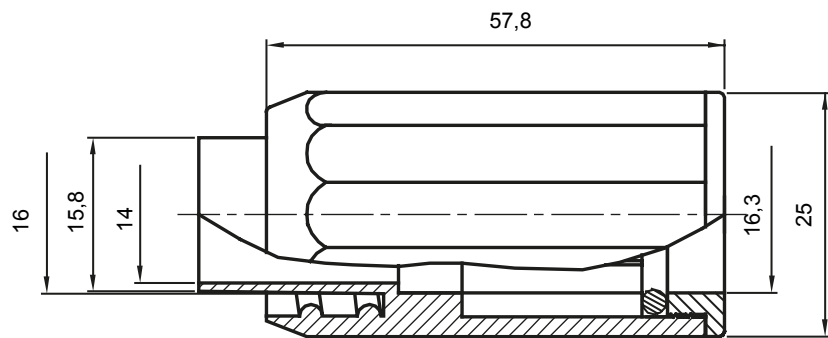

Formteile für starre Rohre mit den Schutzarten IP40 und IP67. Starre schwere Rohre der Baureihe RKB aus PVC, Klassifizierung 4321. Gemäß IEC 61386-1 (CEI 23/80) und IEC 61386-21 (CEI 23/81). Verfügbar in 7 Größen, von 16 bis 63 mm, Länge 3 m. Geeignet für Stark- und Schwachstrom. Installation: Aufputz, abgehängte Decken und Doppelböden.

Farbe	Grau ähnlich RAL 7035	Schutzart	IP65
Rohr Ø (mm)	16	Schlauch Ø (mm)	16
Material	Halogen free in compliance with EN 50642	Electrocod	21221

Abmessungen

Technische Symbole

IP

HF
HALOGEN FREE

IP65

Normen / Richtlinien