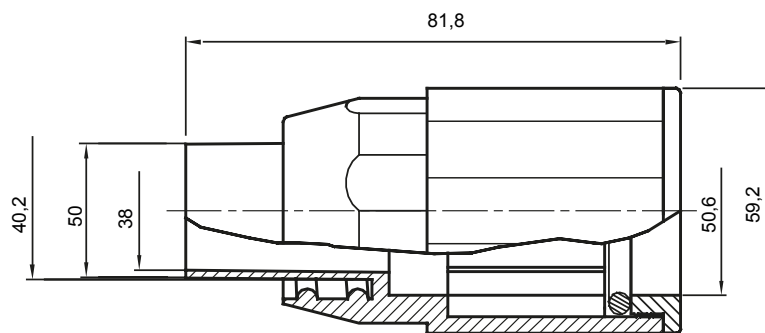

Formteile für starre Rohre mit den Schutzarten IP40 und IP67. Starre schwere Rohre der Baureihe RKB aus PVC, Klassifizierung 4321. Gemäß IEC 61386-1 (CEI 23/80) und IEC 61386-21 (CEI 23/81). Verfügbar in 7 Größen, von 16 bis 63 mm, Länge 3 m. Geeignet für Stark- und Schwachstrom. Installation: Aufputz, abgehängte Decken und Doppelböden.

Farbe	Grau ähnlich RAL 7035	Schutzart	IP65
Rohr Ø (mm)	50	Schlauch Ø (mm)	40
Material	Halogenfrei gemäß EN 50642	Electrocod	21221

### Abmessungen