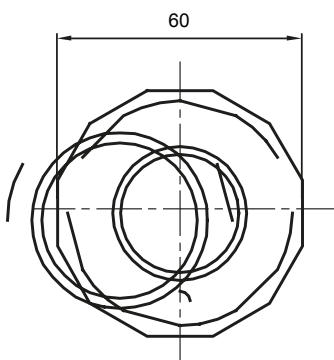

Formteile für starre Rohre mit den Schutzarten IP40 und IP67. Starre schwere Rohre der Baureihe RKB aus PVC, Klassifizierung 4321. Gemäß IEC 61386-1 (CEI 23/80) und IEC 61386-21 (CEI 23/81). Verfügbar in 7 Größen, von 16 bis 63 mm, Länge 3 m. Geeignet für Stark- und Schwachstrom. Installation: Aufputz, abgehängte Decken und Doppelböden.

Farbe	Grau ähnlich RAL 7035	Schutzart	IP65
Rohr Ø (mm)	50	Schlauch Ø (mm)	40
Material	Halogenfrei gemäß EN 50642	Electrocod	21221

### Abmessungen