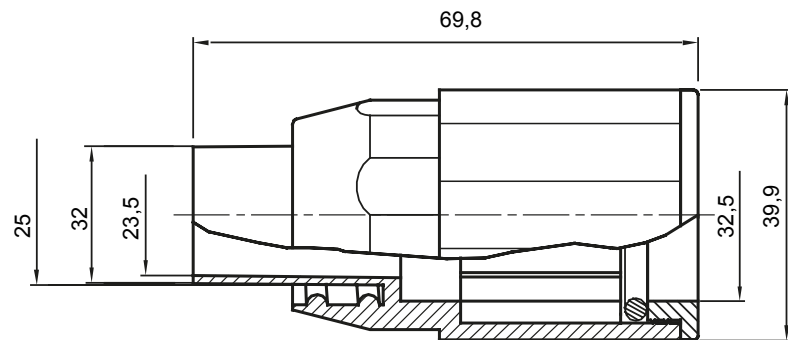

Formteile für starre Rohre mit den Schutzarten IP40 und IP67. Starre schwere Rohre der Baureihe RKB aus PVC, Klassifizierung 4321. Gemäß IEC 61386-1 (CEI 23/80) und IEC 61386-21 (CEI 23/81). Verfügbar in 7 Größen, von 16 bis 63 mm, Länge 3 m. Geeignet für Stark- und Schwachstrom. Installation: Aufputz, abgehängte Decken und Doppelböden.

|             |  |                 |       |
|-------------|--|-----------------|-------|
| Farbe       | Grau ähnlich RAL 7035                    | Schutzart       | IP65  |
| Rohr Ø (mm) | 32                                       | Schlauch Ø (mm) | 25    |
| Material    | Halogen free in compliance with EN 50642 | Electrocod      | 21221 |

### Abmessungen