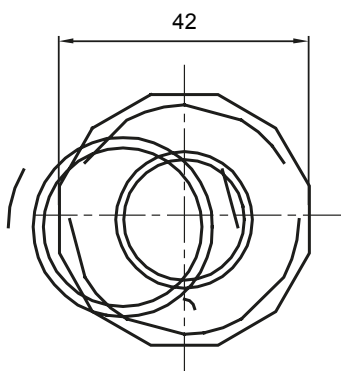

Formteile für starre Rohre mit den Schutzarten IP40 und IP67. Starre schwere Rohre der Baureihe RKB aus PVC, Klassifizierung 4321. Gemäß IEC 61386-1 (CEI 23/80) und IEC 61386-21 (CEI 23/81). Verfügbar in 7 Größen, von 16 bis 63 mm, Länge 3 m. Geeignet für Stark- und Schwachstrom. Installation: Aufputz, abgehängte Decken und Doppelböden.

|             |  |                 |       |
|-------------|--|-----------------|-------|
| Farbe       | Grau ähnlich RAL 7035                    | Schutzart       | IP65  |
| Rohr Ø (mm) | 32                                       | Schlauch Ø (mm) | 25    |
| Material    | Halogen free in compliance with EN 50642 | Electrocod      | 21221 |

### Abmessungen