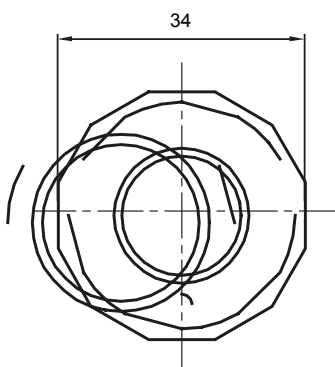

Formteile für starre Rohre mit den Schutzarten IP40 und IP67. Starre schwere Rohre der Baureihe RKB aus PVC, Klassifizierung 4321. Gemäß IEC 61386-1 (CEI 23/80) und IEC 61386-21 (CEI 23/81). Verfügbar in 7 Größen, von 16 bis 63 mm, Länge 3 m. Geeignet für Stark- und Schwachstrom. Installation: Aufputz, abgehängte Decken und Doppelböden.

Farbe	Grau ähnlich RAL 7035	Schutzart	IP65
Rohr Ø (mm)	25	Schlauch Ø (mm)	20
Material	Halogenfrei gemäß EN 50642	Electrocod	21221

### Abmessungen