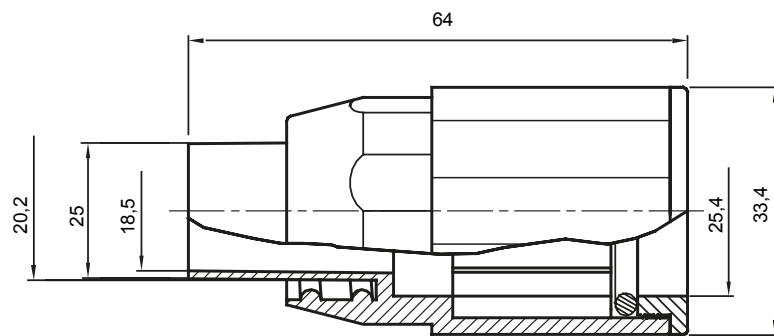

Formteile für starre Rohre mit den Schutzarten IP40 und IP67. Starre schwere Rohre der Baureihe RKB aus PVC, Klassifizierung 4321. Gemäß IEC 61386-1 (CEI 23/80) und IEC 61386-21 (CEI 23/81). Verfügbar in 7 Größen, von 16 bis 63 mm, Länge 3 m. Geeignet für Stark- und Schwachstrom. Installation: Aufputz, abgehängte Decken und Doppelböden.

Farbe	Grau ähnlich RAL 7035	Schutzart	IP65
Rohr Ø (mm)	25	Schlauch Ø (mm)	20
Material	Halogenfrei gemäß EN 50642	Electrocod	21221

### Abmessungen