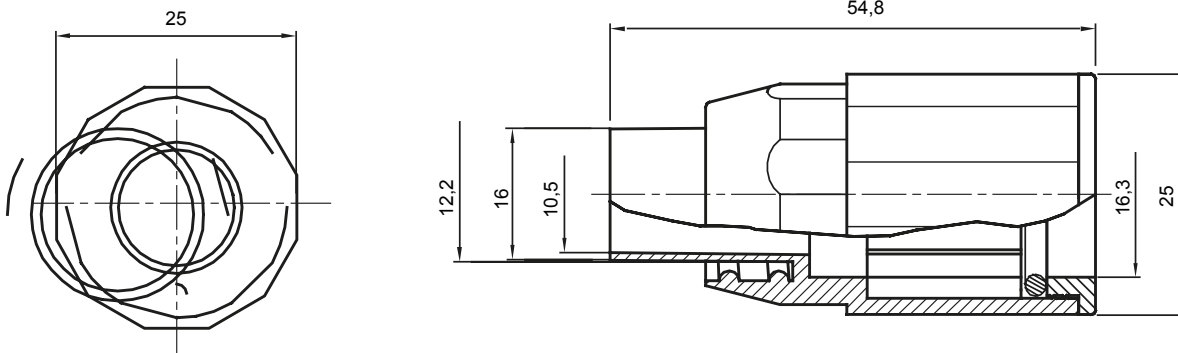

Formteile für starre Rohre mit den Schutzarten IP40 und IP67. Starre schwere Rohre der Baureihe RKB aus PVC, Klassifizierung 4321. Gemäß IEC 61386-1 (CEI 23/80) und IEC 61386-21 (CEI 23/81). Verfügbar in 7 Größen, von 16 bis 63 mm, Länge 3 m. Geeignet für Stark- und Schwachstrom. Installation: Aufputz, abgehängte Decken und Doppelböden.

Farbe	Grau ähnlich RAL 7035	Schutzart	IP65
Rohr Ø (mm)	16	Schlauch Ø (mm)	12
Material	Halogenfrei gemäß EN 50642	Electrocod	21221

### Abmessungen