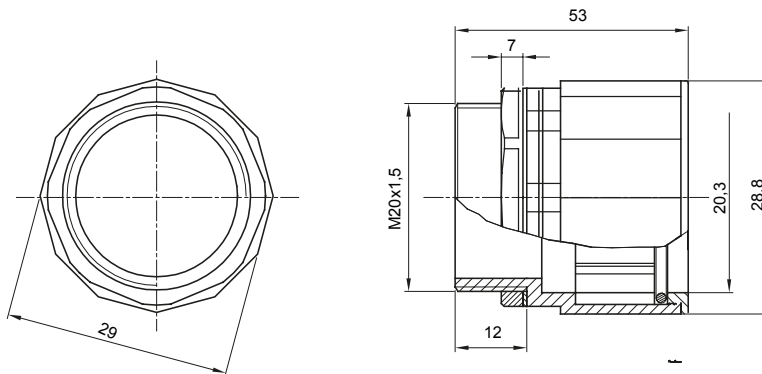

Produktdatenblatt

DX43220

Baureihe GW FIT

Formteile für starre Rohre mit den Schutzarten IP40 und IP67. Starre schwere Rohre der Baureihe RKB aus PVC, Klassifizierung 4321. Gemäß IEC 61386-1 (CEI 23/80) und IEC 61386-21 (CEI 23/81). Verfügbar in 7 Größen, von 16 bis 63 mm, Länge 3 m. Geeignet für Stark- und Schwachstrom. Installation: Aufputz, abgehängte Decken und Doppelböden.

Farbe	Grau ähnlich RAL 7035	Schutzart	IP67
Gewinde metrisch	M 20x1,5	Für Bohrungen Ø (mm)	20
Rohr Ø (mm)	20	Material	Halogen free in compliance with EN 50642
Electrocod	21221		

Abmessungen

Technische Symbole