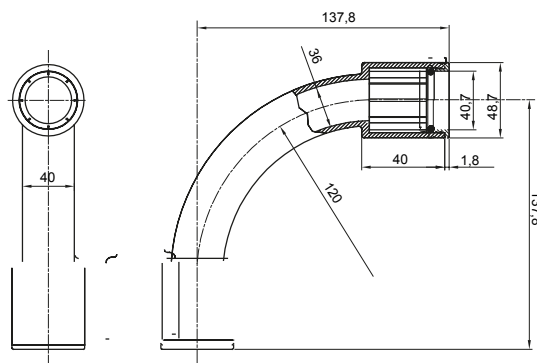

Formteile für starre Rohre mit den Schutzarten IP40 und IP67. Starre schwere Rohre der Baureihe RKB aus PVC, Klassifizierung 4321. Gemäß IEC 61386-1 (CEI 23/80) und IEC 61386-21 (CEI 23/81). Verfügbar in 7 Größen, von 16 bis 63 mm, Länge 3 m. Geeignet für Stark- und Schwachstrom. Installation: Aufputz, abgehängte Decken und Doppelböden.

Farbe	Grau ähnlich RAL 7035	Schutzart	IP67
Rohr Ø (mm)	40	Material	Halogenfrei gemäß EN 50642
Electrocod	21221		

Abmessungen

Technische Symbole

IP

HF
HALOGEN FREE

IP67

Normen / Richtlinien