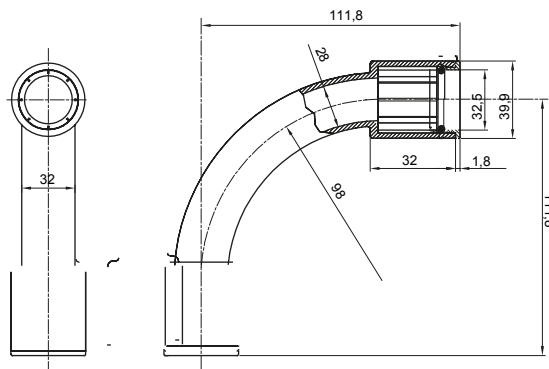

Formteile für starre Rohre mit den Schutzarten IP40 und IP67. Starre schwere Rohre der Baureihe RKB aus PVC, Klassifizierung 4321. Gemäß IEC 61386-1 (CEI 23/80) und IEC 61386-21 (CEI 23/81). Verfügbar in 7 Größen, von 16 bis 63 mm, Länge 3 m. Geeignet für Stark- und Schwachstrom. Installation: Aufputz, abgehängte Decken und Doppelböden.

Farbe	Grau ähnlich RAL 7035	Schutzart	IP67
Rohr Ø (mm)	32	Material	Halogenfrei gemäß EN 50642
Electrocod	21221		

Abmessungen

Technische Symbole

IP

HF
HALOGEN FREE

IP67

Normen / Richtlinien