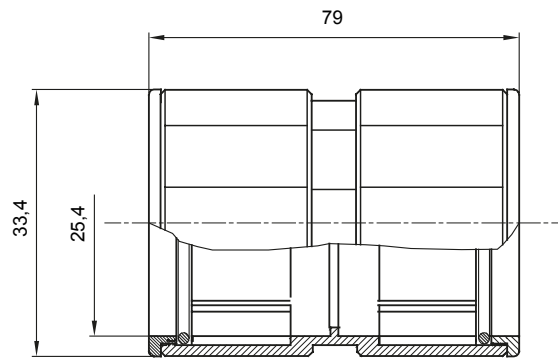

Formteile für starre Rohre mit den Schutzarten IP40 und IP67. Starre schwere Rohre der Baureihe RKB aus PVC, Klassifizierung 4321. Gemäß IEC 61386-1 (CEI 23/80) und IEC 61386-21 (CEI 23/81). Verfügbar in 7 Größen, von 16 bis 63 mm, Länge 3 m. Geeignet für Stark- und Schwachstrom. Installation: Aufputz, abgehängte Decken und Doppelböden.

Farbe	Grau ähnlich RAL 7035	Schutzart	IP67
Rohr Ø (mm)	25	Material	Halogenfrei gemäß EN 50642
Electrocod	21221		

Abmessungen

Technische Symbole

IP

HF
HALOGEN FREE

IP67

Normen / Richtlinien