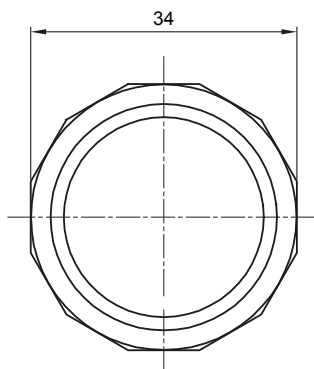

Formteile für starre Rohre mit den Schutzarten IP40 und IP67. Starre schwere Rohre der Baureihe RKB aus PVC, Klassifizierung 4321. Gemäß IEC 61386-1 (CEI 23/80) und IEC 61386-21 (CEI 23/81). Verfügbar in 7 Größen, von 16 bis 63 mm, Länge 3 m. Geeignet für Stark- und Schwachstrom. Installation: Aufputz, abgehängte Decken und Doppelböden.

Farbe	Grau ähnlich RAL 7035	Schutzart	IP67
Rohr Ø (mm)	25	Material	Halogenfrei gemäß EN 50642
Electrocod	21221		

Abmessungen

Technische Symbole

IP

HF
HALOGEN FREE

IP67

Normen / Richtlinien