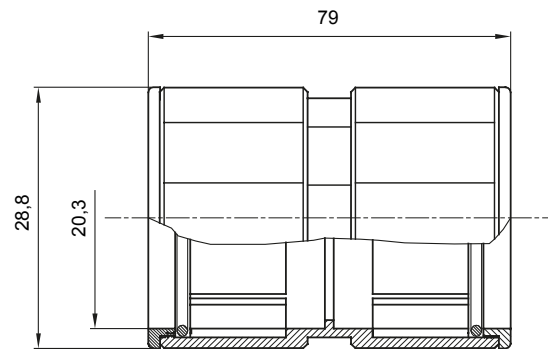

Formteile für starre Rohre mit den Schutzarten IP40 und IP67. Starre schwere Rohre der Baureihe RKB aus PVC, Klassifizierung 4321. Gemäß IEC 61386-1 (CEI 23/80) und IEC 61386-21 (CEI 23/81). Verfügbar in 7 Größen, von 16 bis 63 mm, Länge 3 m. Geeignet für Stark- und Schwachstrom. Installation: Aufputz, abgehängte Decken und Doppelböden.

Farbe	Grau ähnlich RAL 7035	Schutzart	IP67
Rohr Ø (mm)	20	Material	Halogenfrei gemäß EN 50642
Electrocod	21221		

Abmessungen

Technische Symbole

IP

HF
HALOGEN FREE

IP67

Normen / Richtlinien