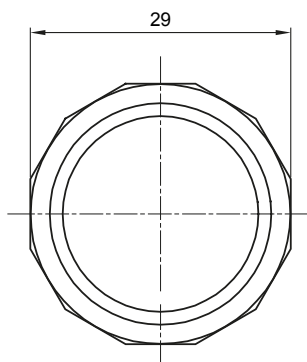

Formteile für starre Rohre mit den Schutzarten IP40 und IP67. Starre schwere Rohre der Baureihe RKB aus PVC, Klassifizierung 4321. Gemäß IEC 61386-1 (CEI 23/80) und IEC 61386-21 (CEI 23/81). Verfügbar in 7 Größen, von 16 bis 63 mm, Länge 3 m. Geeignet für Stark- und Schwachstrom. Installation: Aufputz, abgehängte Decken und Doppelböden.

Farbe	Grau ähnlich RAL 7035	Schutzart	IP67
Rohr Ø (mm)	20	Material	Halogenfrei gemäß EN 50642
Electrocod	21221		

Abmessungen

Technische Symbole

IP

HF
HALOGEN FREE

IP67

Normen / Richtlinien