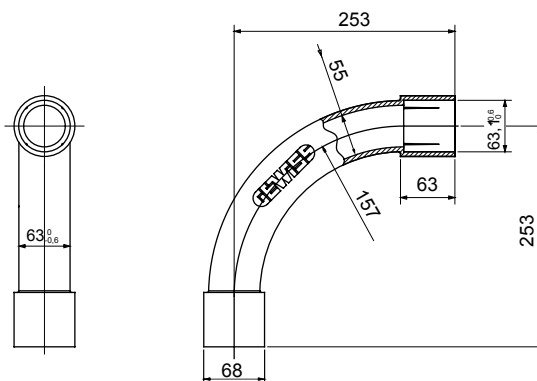

Formteile für starre Rohre mit den Schutzarten IP40 und IP67. Starre schwere Rohre der Baureihe RKB aus PVC, Klassifizierung 4321. Gemäß IEC 61386-1 (CEI 23/80) und IEC 61386-21 (CEI 23/81). Verfügbar in 7 Größen, von 16 bis 63 mm, Länge 3 m. Geeignet für Stark- und Schwachstrom. Installation: Aufputz, abgehängte Decken und Doppelböden.

Farbe	Grau ähnlich RAL 7035	Schutzart	IP40
Rohr Ø (mm)	63	Material	Halogenfrei gemäß EN 50642
Electrocod	21221		

Abmessungen

Technische Symbole

IP

HF
HALOGEN FREI

IP40

Normen / Richtlinien