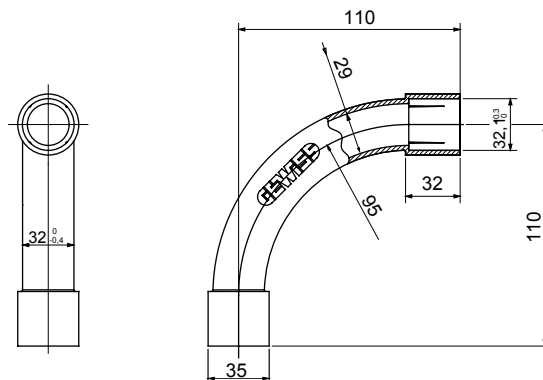

Formteile für starre Rohre mit den Schutzarten IP40 und IP67. Starre schwere Rohre der Baureihe RKB aus PVC, Klassifizierung 4321. Gemäß IEC 61386-1 (CEI 23/80) und IEC 61386-21 (CEI 23/81). Verfügbar in 7 Größen, von 16 bis 63 mm, Länge 3 m. Geeignet für Stark- und Schwachstrom. Installation: Aufputz, abgehängte Decken und Doppelböden.

Farbe	Grau ähnlich RAL 7035	Schutzart	IP40
Rohr Ø (mm)	32	Material	Halogenfrei gemäß EN 50642
Electrocod	21221		

### Abmessungen