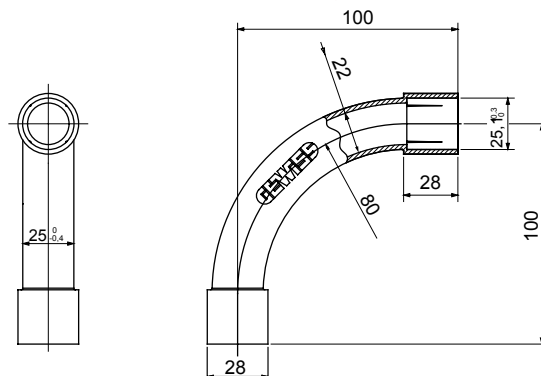

Formteile für starre Rohre mit den Schutzarten IP40 und IP67. Starre schwere Rohre der Baureihe RKB aus PVC, Klassifizierung 4321. Gemäß IEC 61386-1 (CEI 23/80) und IEC 61386-21 (CEI 23/81). Verfügbar in 7 Größen, von 16 bis 63 mm, Länge 3 m. Geeignet für Stark- und Schwachstrom. Installation: Aufputz, abgehängte Decken und Doppelböden.

Farbe	Grau ähnlich RAL 7035	Schutzart	IP40
Rohr Ø (mm)	25	Material	Halogenfrei gemäß EN 50642
Electrocod	21221		

### Abmessungen