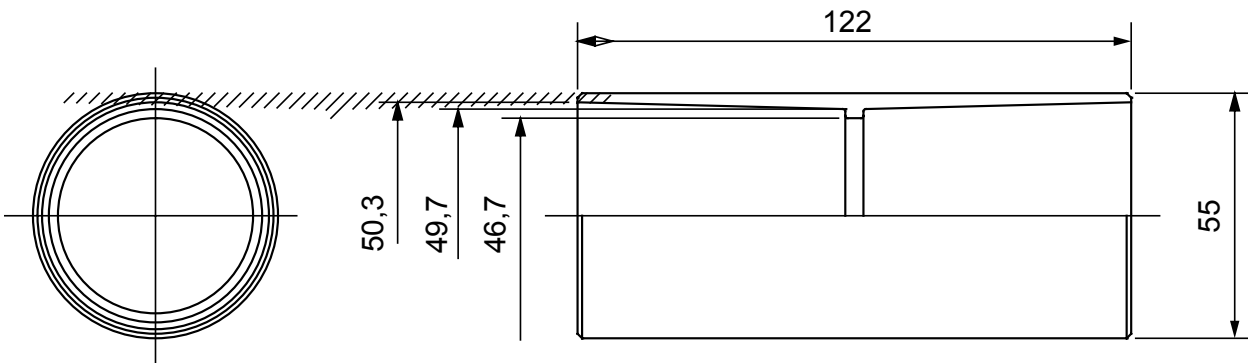

Formteile für starre Rohre mit den Schutzarten IP40 und IP67. Starre schwere Rohre der Baureihe RKB aus PVC, Klassifizierung 4321. Gemäß IEC 61386-1 (CEI 23/80) und IEC 61386-21 (CEI 23/81). Verfügbar in 7 Größen, von 16 bis 63 mm, Länge 3 m. Geeignet für Stark- und Schwachstrom. Installation: Aufputz, abgehängte Decken und Doppelböden.

Farbe	Grau ähnlich RAL 7035	Schutzart	IP40
Rohr Ø (mm)	50	Material	Halogenfrei gemäß EN 50642
Electrocod	21221		

Abmessungen

Technische Symbole

IP

HF
HALOGEN FREE

IP40

Normen / Richtlinien