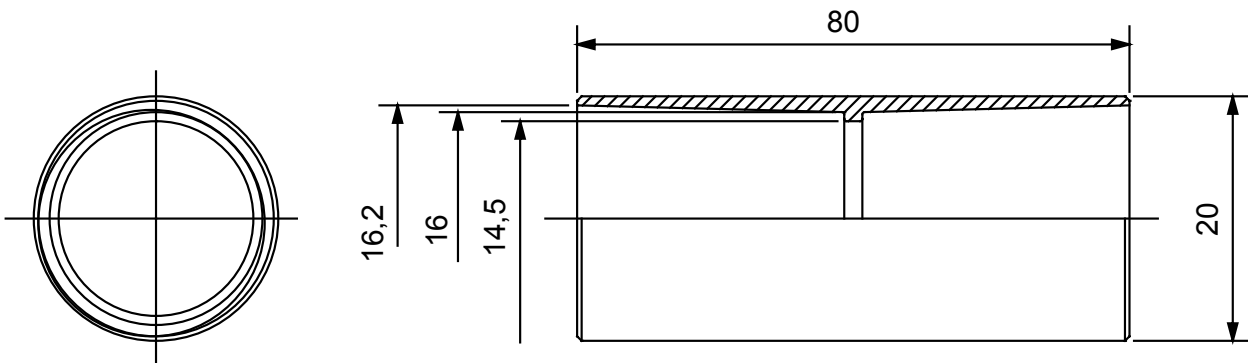

Formteile für starre Rohre mit den Schutzarten IP40 und IP67. Starre schwere Rohre der Baureihe RKB aus PVC, Klassifizierung 4321. Gemäß IEC 61386-1 (CEI 23/80) und IEC 61386-21 (CEI 23/81). Verfügbar in 7 Größen, von 16 bis 63 mm, Länge 3 m. Geeignet für Stark- und Schwachstrom. Installation: Aufputz, abgehängte Decken und Doppelböden.

Farbe	Grau ähnlich RAL 7035	Schutzart	IP40
Rohr Ø (mm)	16	Material	Halogenfrei gemäß EN 50642
Electrocod	21221		

Abmessungen

Technische Symbole

IP

HF
HALOGEN FREE

IP40

Normen / Richtlinien