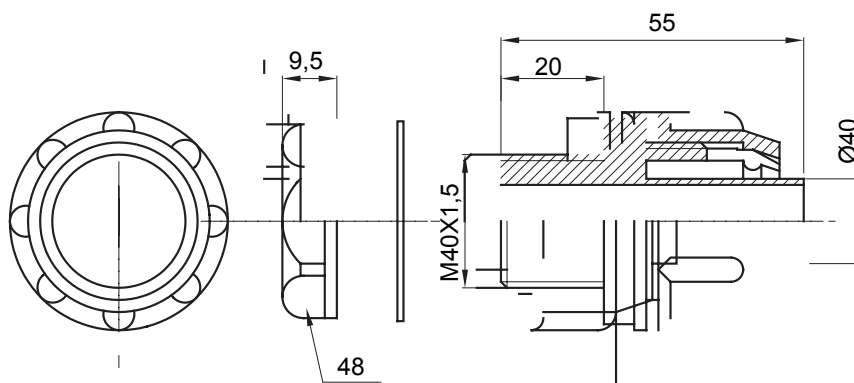

Gerade und drehbare Verbinder für Schutzschläuche mit der Schutzart IP54.

Farbe	Grau ähnlich RAL 7035	Schutzart	IP54
Gewinde metrisch	M40x1,5	Schlauch Ø (mm)	40
Typ	Fest	Electrocod	210

Abmessungen

Technische Symbole

IP

IP54

Normen / Richtlinien